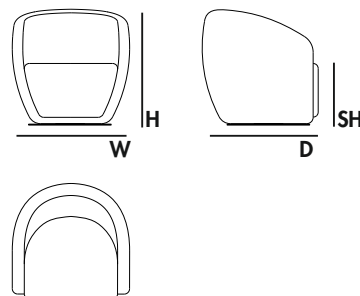

SEAT | ASSENTO | ASIENTO
132258 ISSORIA (Harlequin)

PRODUCT OPTIONS | OPÇÕES DE PRODUTO | OPCIONES DE PRODUCTO

STRUCTURE | ESTRUTURA | ESTRUCTURA
Available in all MAB and clients own fabrics
Disponível em todos os tecidos MAB ou cliente
Disponible en todas las telas MAB o de cliente

SWIVEL | ROTATIVA | GIRATORIA
Only available in MAB Polished Stainless Steel
Apenas disponível em Aço Inox Polido MAB
Sólo disponible en Acero Inoxidable Pulido MAB

REQUIRED FABRIC | TECIDO NECESSÁRIO | TELA NECESARIA

Fabric: 3,1 mts | 122,1" (same fabric)
Structure: 2,5 mts | 98,4 ft2
Seat: 1,0 mts | 39,4"
Leather: 6,0 m2 | 64,6,8 ft2

* FR high resilience foam | Espuma de alta resiliência FR | Espuma de alta resiliencia FR

TECHNICAL | TÉCNICO | TÉCNICO

OVO

DIMENSIONS | DIMENSÕES | DIMENSIONES mm

W 820 H 800 D 810 SH 510
W 32,3" H 31,5" D 31,9" SH 20,1"

PACKAGING | EMBALAGEM | EMBALAJE

VOLUME | VOLUME | VOLUMEN
0,61 m3 | 21,5 ft2 (Packed) | (Embalado) | (Embalado)